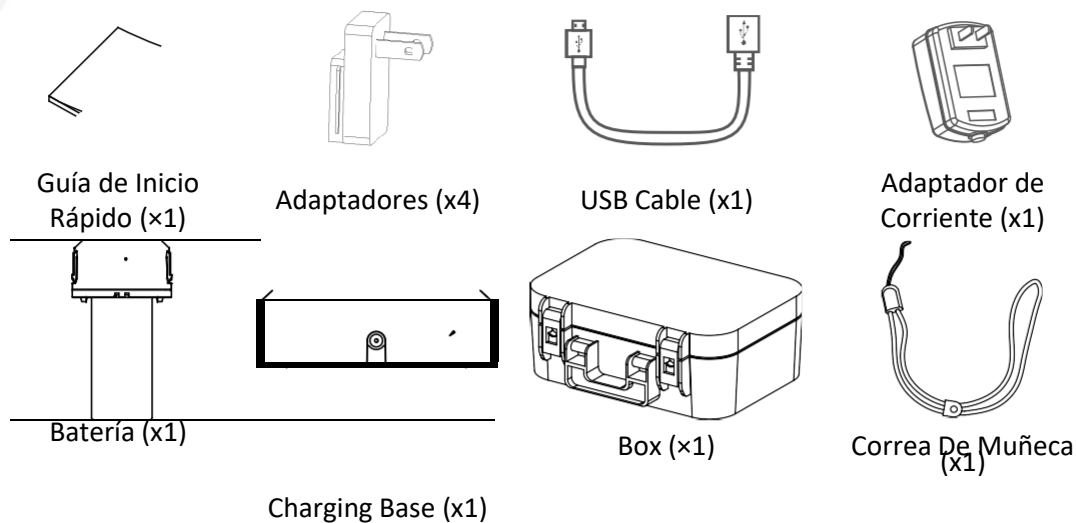

Contenido del Paquete